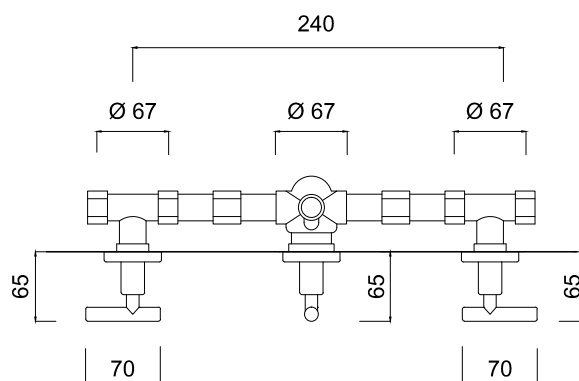

G4

7715W2

Vitone dischi ceramici, rotazione 90°
Ceramic discs headwork, 90° rotation

Deviatore 4 vie-2 entrate 2 uscite
4-way diverter -2 inlets and 2 outlets

Rubinetti incasso doccia e deviatore 2 uscite.
Concealed shower taps and 2 outlets diverter.
Mélangeur douche encastré et inverseur 2 sorties.
Unterputz-Brausebatterie mit 2-Ausgänge Umstellung.
Bimando ducha empotrado y desviador 2 salidas.
Встроенные краны для душа и дивертер на 2 выхода

Articolo	Note	CROMO	BO-NO-NKO		
7715W2		√	√		

CROMO: Cromo / Chrome-Plated - **BO:** Bianco Opaco / Matt White - **NO:** Nero Opaco / Matt Black - **NKO:** Nikel Opaco / Matt Nikel

Rubinetteria Giulini Giovanni srl

Via Salvo D'Acquisto, 22 - 28076 Pogno (No) Italy

Tel. +39 0322 97157 / Fax. +39 032297498 - Tel. Export +39 0322 97057 - www.giulini.it - info@giulini.it