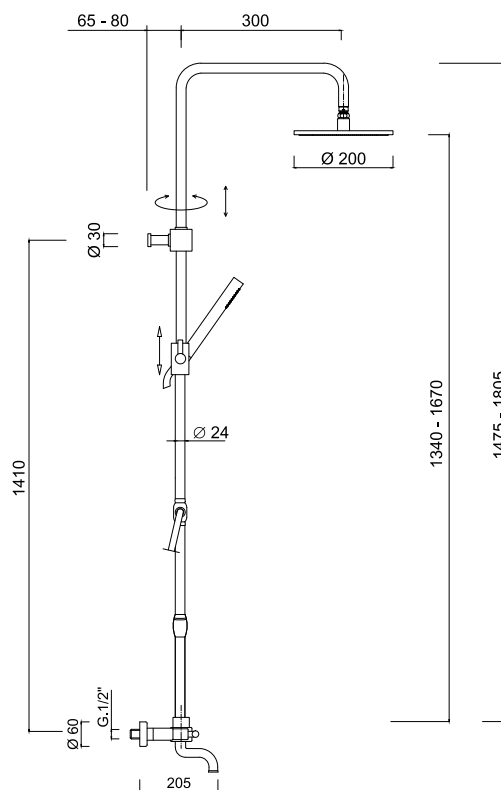

G4

7700WC-S

Vitone dischi ceramici, rotazione 90°
Ceramic discs headwork, 90° rotation

0132P

Soffione tondo D.200 mm
Round showerhead Ø 200 mm

Ø 200

Sistema anticalcare
Anti-scale system

Orientabile
Swivelling

Telescopico
Extendible

Scorrevole
Sliding

Gruppo vasca esterno con colonna doccia, soffione ottone.
Wall-mounted bath set with shower column and brass showerhead.
Mélangeur bain-douche avec colonne de douche et pomme de douche en laiton.
AP-Wannenbatterie mit Duschsäule, Kopfbrause aus Messing.
Conjunto bañera de superficie, rociador en latón.
Комплект для ванны настенного монтажа с душевой колонной и верхним душем из латуни

Articolo	Note	CROMO	BO-NO-NKO		
7700WC-S		√	X		

CROMO: Cromo / Chrome-Plated - **BO:** Bianco Opaco / Matt White - **NO:** Nero Opaco / Matt Black - **NKO:** Nikel Opaco / Matt Nikel

Rubinetteria Giulini Giovanni srl