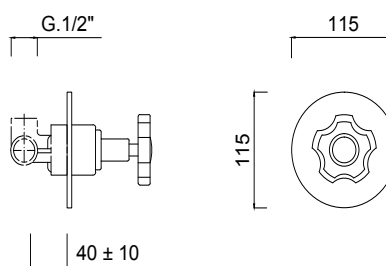

GIÒ CRYSTAL - GIÒ

3515/S

Cartuccia progressiva
Progressive cartridge

3022GR

Monocomando doccia incasso.

Shower built-in single-lever mixer.

Mitigeur pour douche à encaissement.

Unterputz-Duscheneinhebelmischer.

Монотандо дуча пара empotrar.

Однорычажный встроенный смеситель для душа.

Articolo	Note	CROMO	BO-NO-NKO	BR	
3515/S		√	X	X	
3515	G	√	X	X	

CROMO: Cromo / Chrome-Plated - **BO:** Bianco Opaco / Matt White - **NO:** Nero Opaco / Matt Black - **NKO:** Nikel Opaco / Matt Nikel - **BR:** Bronzo / Bronze
G: Maniglia Gio' senza crystal / Gio' Handle Without Crystal