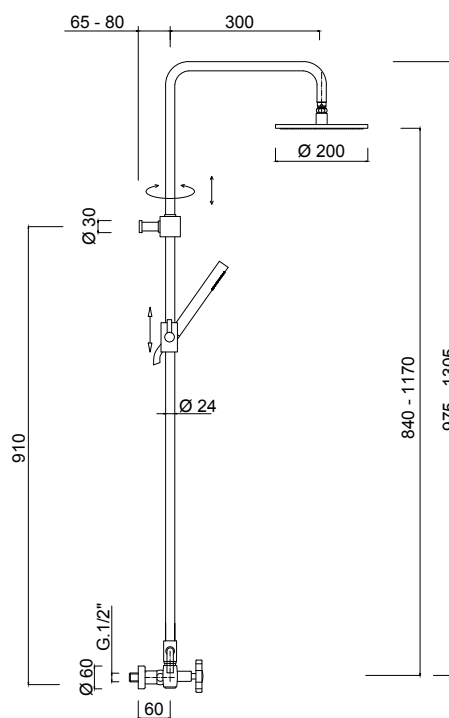

GIÒ CRYSTAL - GIÒ

3607WC-S/S

Vitone dischi ceramici, rotazione 90°
Ceramic discs headwork, 90° rotation

0132

Soffione tondo D.200 mm
Round showerhead Ø 200 mm

Ø 200

Sistema anticalcare
Anti-scale system

Orientabile
Swivelling

Telescopico
Extendible

Scorrevole
Sliding

Colonna doccia esterna, set doccia, soffione in ottone

External shower column, shower kit, brass shower head.

Colonne de douche extérieure, ensemble de douche, pomme de douche en laiton.

Aufputz-Standbrause, Brauseset, Kopfbrause in Messing.

Columna ducha externa, conjunto de ducha, rociador en latón.

Душевая колонна внешнего монтажа, душевой набор, верхний душ из латуни.

Articolo	Note	CROMO	BO-NO-NKO	BR	
3607WC-S/S		√	√	X	
3607WC-S	G	√	√	X	