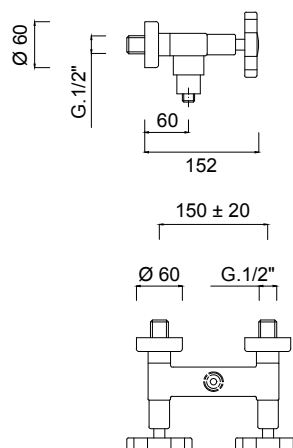

GIÒ CRYSTAL - GIÒ

3607/S

Vitone dischi ceramici, rotazione 90°
Ceramic discs headwork, 90° rotation

0132

Gruppo doccia esterno

External shower mixer.

Mitigeur extérieur de douche.

Aufputz- Brausebatterie.