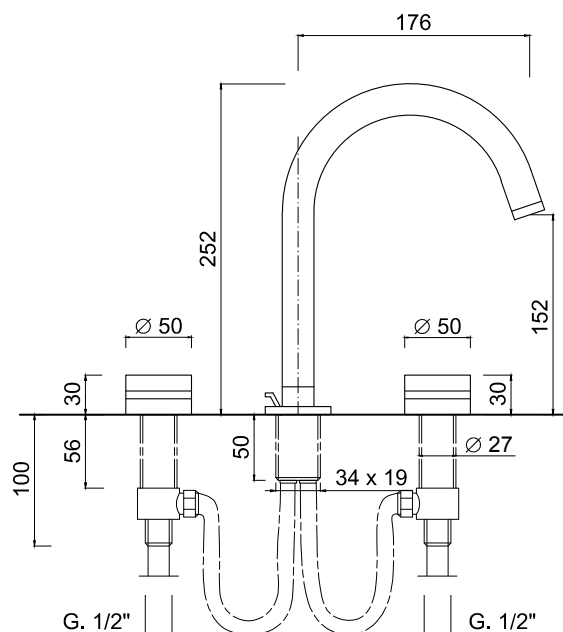

## MR0112A

Vitone dischi ceramici, rotazione 90°  
Ceramic discs headwork, 90° rotation

Aeratore WATERSAVING, 5 Lt min  
WATERSAVING aerator, 5 Lt per min

### Batteria lavabo 3 fori, bocca girevole, scarico 1"1/4

3-hole wash-basin set, swivel spout, 1"1/4 pop-up waste.

Mélangeur lavabo à trois trous, bec mobile, vidage automatique 1"1/4.

Waschtisch-Dreilochbatterie, Schwenkauslauf, Ablaufgarnitur 1"1/4.

Bateria lavabo con 3 agujeros, caño giratorio, tapón accionado por varilla 1"1/4.

Комплект для раковины на 3 отверстия, поворотный излив, донный клапан 1"1/4

| Articolo | Note | CROMO | PV | C | BEO |
|----------|------|-------|----|---|-----|
| MR0112A  |      | ✓     | ✓  | ✓ | ✓   |