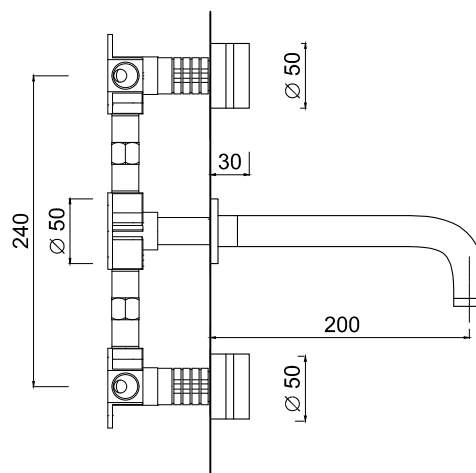

MYRING

MR0123

Vitone dischi ceramici, rotazione 90°
Ceramic discs headwork, 90° rotation

Conessioni interne
Internal connections

5 lt/min

Aeratore WATERSAVING, 5 Lt min
WATERSAVING aerator, 5 Lt per min

Senza scarico
Without pop-up waste

Lavabo 3 fori a muro (con connessioni).

3-hole wall mounted basin set (with connections).

Mélangeur lavabo mural à 3 trous (avec les contacteurs).

Waschtisch-Dreilochbatterie Wandmontage (mit Verbindungen).

Lavabo de pared con 3 agujeros (con conexiones).

Комплект настенного монтажа для раковины на 3 отверстия (с соединениями).

Articolo	Note	CROMO	PV	C	BEO
MR0123		✓	✓	✓	✓

CROMO: Cromo / Chrome-Plated - **PV:** Cromato parti verniciate / Chrome-plated with varnished parts - **C:** Colorato parti cromo / Coloured with chrome-plated parts - **BEO:** Beige Oro / Beige Gold