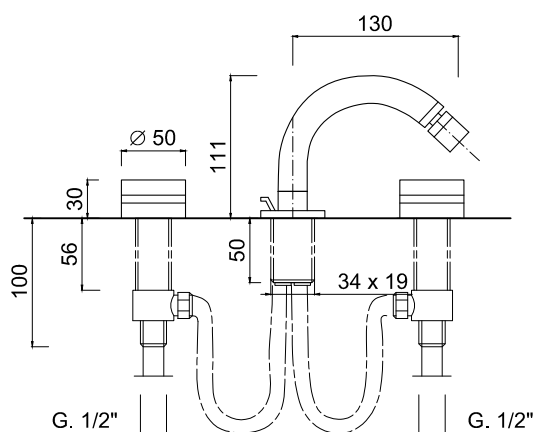

MYRING

MR0145A

Vitone dischi ceramici, rotazione 90°
Ceramic discs headwork, 90° rotation

0132

5 lt/min Aeratore WATERSAVING, 5 Lt min
WATERSAVING aerator, 5 Lt per min

Batteria bidet 3 fori, bocca girevole, scarico 1"1/4

3-hole bidet set, swivel spout, 1"1/4 pop-up waste.

Mélangeur bidet à 3 trous, bec mobile, vidage automatique 1"1/4.

Bidet-Dreilochbatterie, Schwenkauslauf, Ablaufgarnitur 1"1/4.

Bateria bidet, caño giratorio, tapón accionado por varilla 1"1/4.

Комплект для биде на 3 отверстия, поворотный излив, донный клапан 1"1/4 (гибкая подводка).

Articolo	Note	CROMO	PV	C	BEO
MR0145A		√	√	√	√

CROMO: Cromo / Chrome-Plated - **PV:** Cromato parti verniciate / Chrome-plated with varnished parts - **C:** Colorato parti cromo / Coloured with chrome-plated parts - **BEO:** Beige Oro / Beige Gold