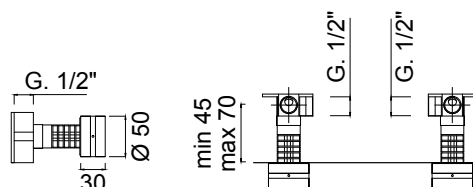

## MR0115WB

Vitone dischi ceramici, rotazione 90°  
Ceramic discs headwork, 90° rotation

Soffione tondo D.250 mm  
Round showerhead Ø 250 mm

Sistema anticalcare  
Anti-scale system

Ecoair  
Ecoair