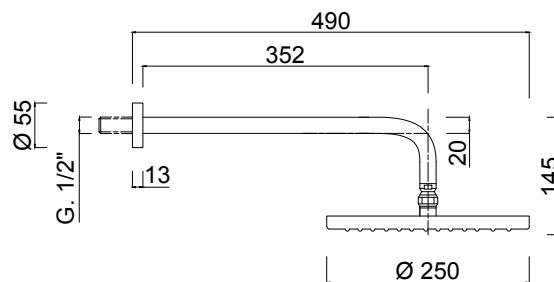

## MR0115WB

Vitone dischi ceramici, rotazione 90°  
Ceramic discs headwork, 90° rotation

Soffione tondo D.250 mm  
Round showerhead Ø 250 mm

Sistema anticalcare  
Anti-scale system

Ecoair  
Ecoair

### Set doccia incasso, soffione in ottone

Concealed shower tap, brass shower head.

Mélangeur douche encastré, pomme de douche mural en laiton.

Unterputz-Brausebatterie mit Kopfbrause in Messing.

Grupo ducha empotrar con rociador en latón.