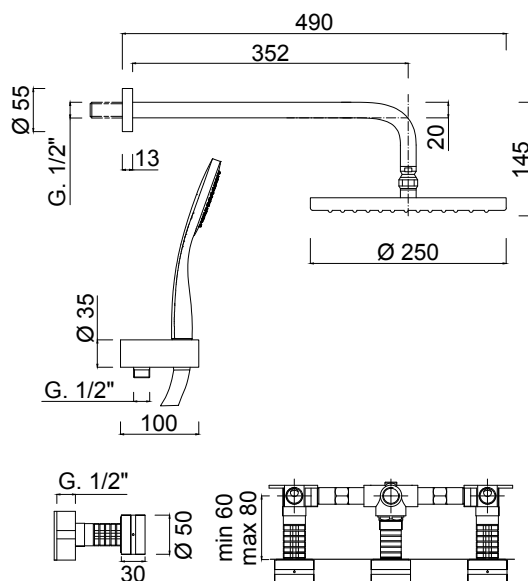

MYRING

MR0115W2KB

Vitone dischi ceramici, rotazione 90°
Ceramic discs headwork, 90° rotation

Deviatore 4 vie-2 entrate 2 uscite
4-way diverter -2 inlets and 2 outlets

Soffione tondo D.250 mm
Round showerhead Ø 250 mm

Sistema anticalcare
Anti-scale system

Ecoair
Ecoair

Set doccia incasso con deviatore 2 vie, soffione ottone, kit duplex incasso

Concealed shower taps with 2 ways diverter, brass shower head, built-in duplex shower kit.

Mélangeur douche encastré avec inverseur à 2 voies, pomme de douche en laiton, ensemble de douche duplex à encaissement.

Unterputz-Brausebatterie mit 2-Wege-Umstellung, Brausekopf in Messing, Einbau- Brauseset Duplex.

Grupo ducha empotrar con desviador 2 salidas, rociador ducha en latón, conjunto ducha duplex para empotrar.

Встроенные краны для душа с дивертером на 2 выхода, верхний душ из латуни, встроенный душевой набор "Duplex".

Articolo	Note	CROMO	PV	C	BEO
MR0115W2KB		√	√	√	√

CROMO: Cromo / Chrome-Plated - PV: Cromato parti verniciate / Chrome-plated with varnished parts - C: Colorato parti cromo / Coloured with chrome-plated parts - BEO: Beige Oro / Beige Gold

RubINETTERIA Giulini Giovanni srl

Via Salvo D'Acquisto, 22 - 28076 Poggio (No) Italy

Tel. +39 0322 97157 / Fax. +39 032297498 - Tel. Export +39 0322 97057 - www.giulini.it - info@giulini.it