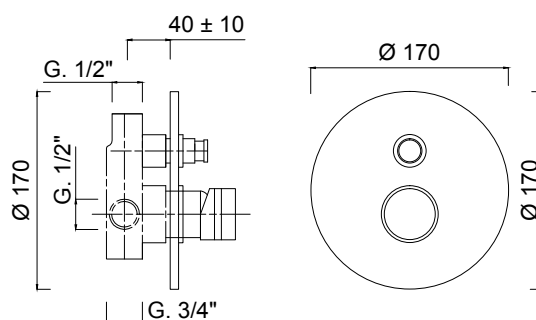

## MR0013

Cartuccia ceramica  
Ceramic cartridge

3022

Deviatore 3 vie - 1 entrata 2 uscite  
3-way diverter - 1 inlet 2 outlets