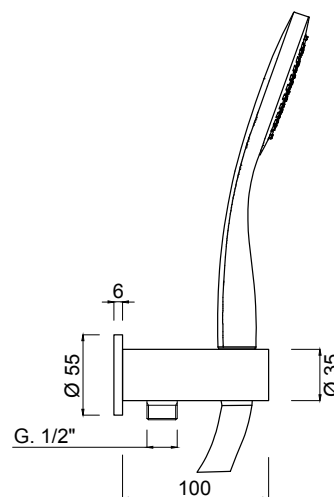

MYRING

1543

Sistema anticalcare
Anti-scale system

Ecoair
Ecoair

Kit duplex incasso MyRing.

Built-in duplex shower kit MyRing.

Ensemble de douche duplex à encaissement MyRing.

Einbaubrauseset Duplex MyRing.

Conjunto de ducha duplex para empotrar MyRing.

встроенный душевой набор "Duplex" MyRing.

Articolo	Note	CROMO	PV	C	BEO
1543		✓	x	x	x

CROMO: Cromo / Chrome-Plated - **PV:** Cromato parti verniciate / Chrome-plated with varnished parts - **C:** Colorato parti cromo / Coloured with chrome-plated parts - **BEO:** Beige Oro / Beige Gold