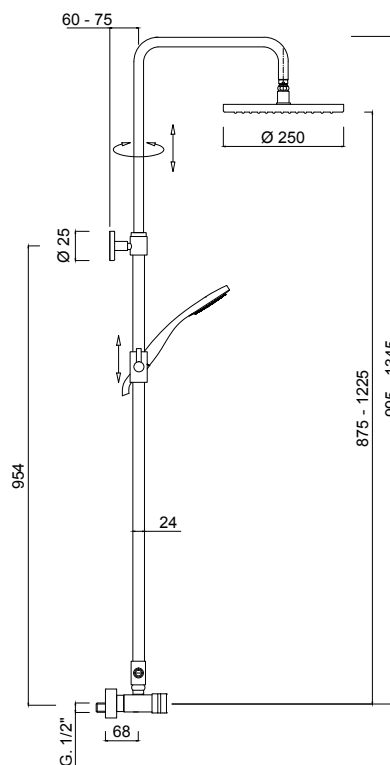

MYRING

MR0107WC-S

Vitone dischi ceramici, rotazione 90°
Ceramic discs headwork, 90° rotation

Soffione tondo D.250 mm
Round showerhead Ø 250 mm

Sistema anticalcare
Anti-scale system

Orientabile
Swivelling

Telescopico
Extendible

Aufputz-Standbrause, Brauseset, Kopfbrause in Messing.

Columna ducha externa, conjunto de ducha, rociador en latón.

Душевая колонна внешнего монтажа, душевой набор, верхний душ из латуни.

Articolo	Note	CROMO	PV	C	BEO
MR0107WC-S		√	√	X	X