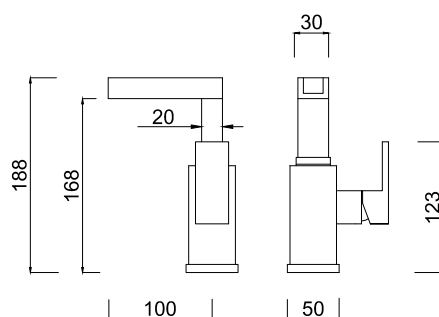

PABLOLUX

9827A-B1

Cartuccia ceramica
Ceramic cartridge

3021P

Apertura frontale
Front opening

Getto libero / getto a cascata
Waterfall jet

5 lt/min

Aeratore WATERSAVING, 5 Lt min
WATERSAVING aerator, 5 Lt per min

Monocomando lavabo, bocca a cascata, scarico 1"1/4 (con flessibile).

Wash-basin single-lever mixer, cascade spout, 1"1/4 pop-up waste (with flexible).

Mitigeur lavabo, bec cascade, avec vidage 1"1/4 (avec flexible).

Einhand-Waschtischbatterie, Wasserfall-Auslauf, mit Ablaufgarnitur 1"1/4 (mit flexiblen Anschlussschläuchen).

Monomando lavabo, caño cascada, tapón accionado por varilla 1"1/4 (con flexible).

Однорычажный смеситель для раковины, донный клапан 1"1/4 (гибкая подводка).