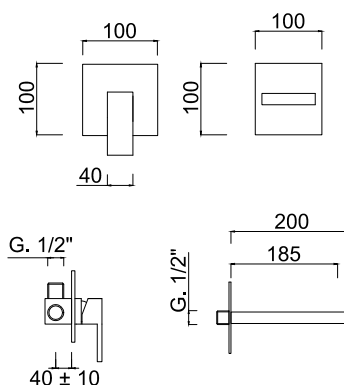

PABLOLUX

9820-B2

Cartuccia ceramica
Ceramic cartridge

3022R

Aeratore orientabile
Swiveling aerator

5 l/min
Aeratore WATERSAVING, 5 Lt min
WATERSAVING aerator, 5 Lt per min

Senza scarico
Without pop-up waste

Monocomando lavabo a muro, senza scarico

Wall-mounted wash-basin set, without pop-up waste.

Mitigeur lavabo mural, sans vidage.

Waschtisch- Einhebelmischer Wandmontage, ohne Ablaufgarnitur.

Lavabo de pared, sin desague.