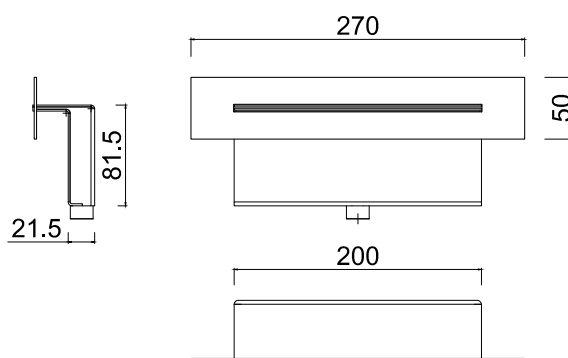

PABLOLUX

1743-A

Bocca incasso, getto cascata.
Built-in waterfall spout.
Bec à encastrer avec jet cascade.
UP-Wasserfall-Auslauf.
Caño empotrado, chorro cascada.
Встраиваемый каскадный излив

Articolo	Note	CROMO	BO-NO-NKO	BEO	
1743-A		√	X	X	

CROMO: Cromo / Chrome-Plated - **BO:** Bianco Opaco / Matt White - **NO:** Nero Opaco / Matt Black - **NKO:** Nikel Opaco / Matt Nikel - **BEO:** Beige Oro / Beige Gold - **SC:** Senza scarico / Without pop-up waste