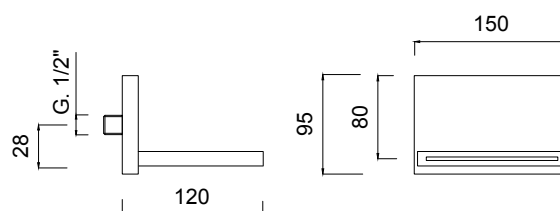

PABLOLUX

9856/B5

Bocca cascata a muro per vasca.

Wall waterfall spout for deck-mounted mixer.

Bec mural à cascade pour gorge baignoire.

Wasserfall-Auslauf fuer Badewanne.

Caño mural en cascada para bañera de repisa.

Настенный излив каскадом для ванной.

Articolo	Note	CROMO	BO-NO-NKO	BEO	
9856/B5		√	x	x	

CROMO: Cromo / Chrome-Plated - **BO:** Bianco Opaco / Matt White - **NO:** Nero Opaco / Matt Black - **NKO:** Nikel Opaco / Matt Nikel - **BEO:** Beige Oro / Beige Gold - **SC:** Senza scarico / Without pop-up waste