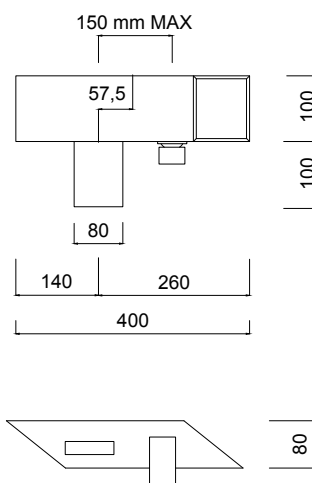

## PLP030B2

Cartuccia ceramica  
Ceramic cartridge

Aeratore orientabile  
Swiveling aerator

Aeratore WATERSAVING, 5 Lt min  
WATERSAVING aerator, 5 Lt per min

**Lavabo a parete PLP con bocca con aeratore orientabile.**