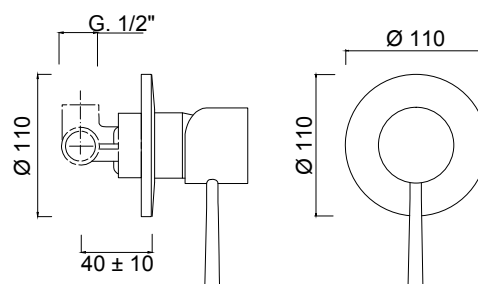

# QUACK

9115

Cartuccia ceramica  
Ceramic cartridge

3022R

**Monocomando doccia incasso.**

*Shower built-in single-lever mixer.*

*Mitigeur pour douche à encaissement.*

*Unterputz-Duscheneinhebelmischer.*

*Monomando ducha para empotrar.*

*Однорычажный встроенный смеситель для душа.*

Articolo	Note	CROMO			
9115		√			

**CROMO:** Cromo / Chrome-Plated

**Rubinetteria Giulini Giovanni srl**

Via Salvo D'Acquisto, 22 - 28076 Pogno (No) Italy