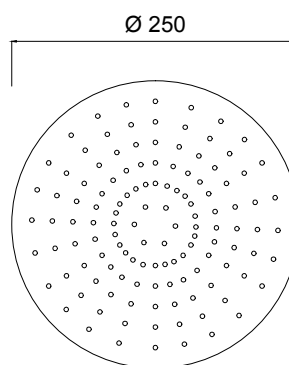

SURF

1612

Sistema anticalcare
Anti-scale system

Inox
Inox

Soffione doccia anticalcare Ø 250. Inox.

Shower head, anti limestone, Ø 250 mm. Stainless steel.

Pomme de douche anticalcaire Ø 250 mm. Inox.

Kopfbrause, Antikalk System Ø 250 mm. Inox.

Rociador antical Ø 250 mm. Inoxidable.

Верхний душ, защита от известняка, Ø 250 мм, нержавеющая сталь.

Articolo	Note	CROMO	BO-NO-NKO	LV	BEO
1612		√	X	X	X

CROMO: Cromo / Chrome-Plated - **BO:** Bianco Opaco / Matt White - **NO:** Nero Opaco / Matt Black - **NKO:** Nickel Opaco / Matt Nickel - **LV:** Cromato leva verniciata / Chrome-plated with varnished lever - **BEO:** Beige Oro / Beige Gold - **SC:** Senza scarico / Without pop-up waste