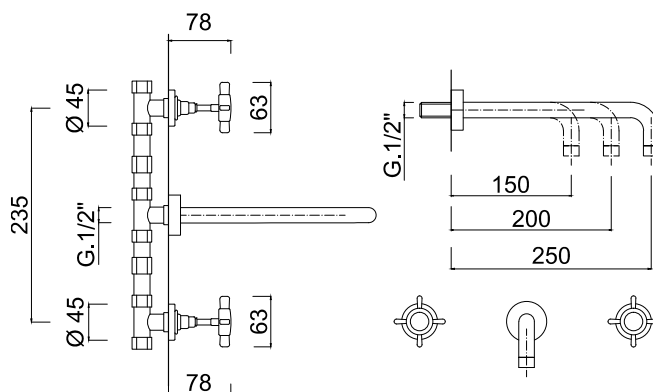

G5

7923-25

Vitone dischi ceramici, rotazione 90°
Ceramic discs headwork, 90° rotation

0132K

Senza scarico
Without pop-up waste

Lavabo 3 fori a muro, bocca mm.200, senza scarico (con connessioni).

Wall-mounted 3-hole wash-basin set, spout mm 200, without pop-up waste (with connections).

Mélangeur lavabo mural 3 trous, bec mm 200, sans vidage (avec les contacteurs).

3-Loch Waschtischarmatur für die Wandmontage, Auslauf mm 200, ohne Ablaufgarnitur. (mit Verbindungen).

Bimando lavabo mural 3 agujeros, caño mm 200, sin desagüe automático. (con conexiones).

Комплект для раковины на 3 отверстия настенного монтажа, излив 200 мм., без донного клапана (с соединениями)

Articolo	Note	CROMO	AR	O	
7923-25	mm 250	✓	✓	✓	
7923-20	mm 200	✓	✓	✓	
7923-15	mm 150	✓	✓	✓	

CROMO: Cromo / Chrome-Plated - AR: Argento Antico / Old Silver - O: Oro / Gold

Rubinetteria Giulini Giovanni srl

Via Salvo D'Acquisto, 22 - 28076 Poggio (No) Italy

Tel. +39 0322 97157 / Fax. +39 032297498 - Tel. Export +39 0322 97057 - www.giulini.it - info@giulini.it