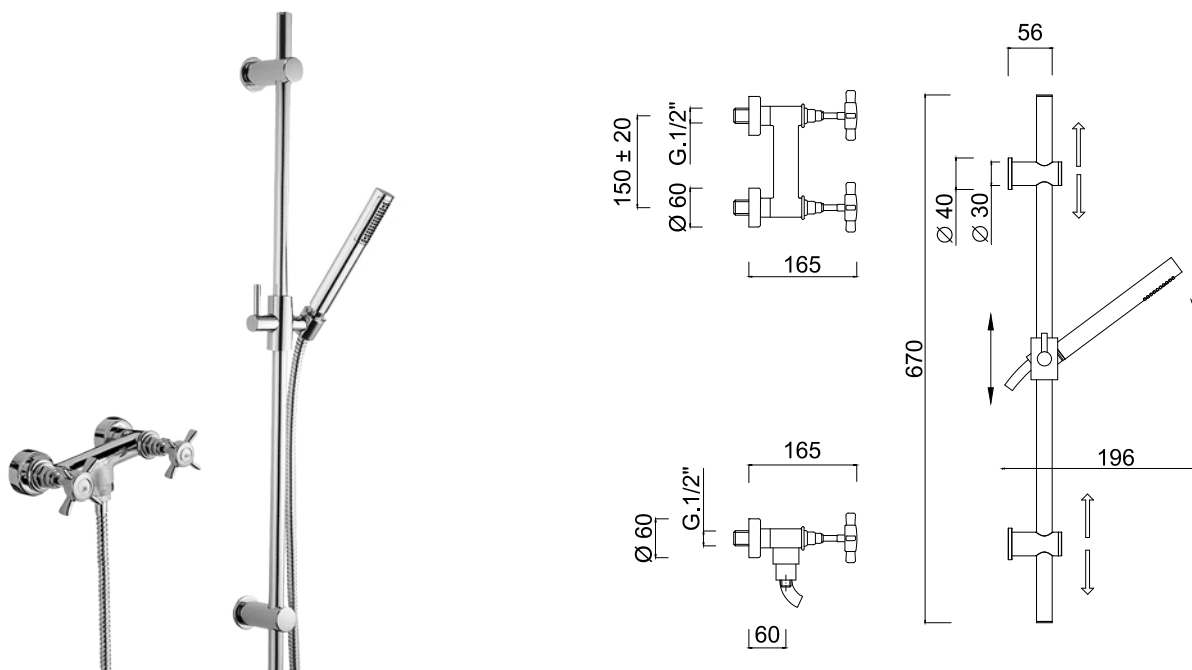

G5

7907WS

Vitone dischi ceramici, rotazione 90°
Ceramic discs headwork, 90° rotation

0132K

Sistema anticalcare
Anti-scale system

Gruppo doccia esterno con saliscendi e doccia

External shower mixer with sliding rail set.

mitigeur extérieur de douche avec barre coulissante et ensemble de douche.

Aufputz-Brausebatterie mit Brausestange und Brauseset.

Grupo ducha externo con conjunto ducha.

Смеситель для душа внешнего монтажа с комплектом штанги для душа.

Articolo	Note	CROMO	AR	O	
7907WS		✓	✓	✓	

CROMO: Cromo / Chrome-Plated - **AR:** Argento Antico / Old Silver - **O:** Oro / Gold

Rubinetteria Giulini Giovanni srl

Via Salvo D'Acquisto, 22 - 28076 Poggio (No) Italy