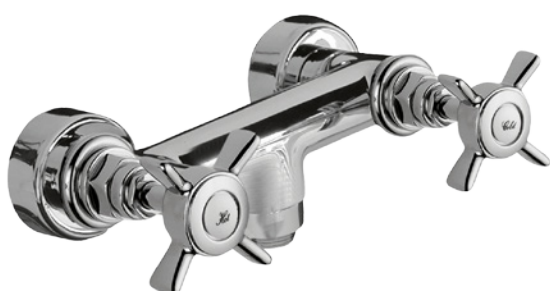

# G5

7907

Vitone dischi ceramici, rotazione 90°  
Ceramic discs headwork, 90° rotation

0132K

## Gruppo doccia esterno

External shower mixer.

Mitigeur extérieur de douche.

Aufputz- Brausebatterie.

Grupo ducha externo.

Смеситель для душа внешнего монтажа

Articolo	Note	CROMO	AR	O	
7907		√	√	√	

**CROMO:** Cromo / Chrome-Plated - **AR:** Argento Antico / Old Silver - **O:** Oro / Gold