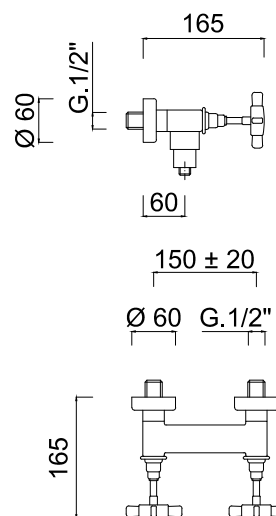

# G5

7907

Vitone dischi ceramici, rotazione 90°  
Ceramic discs headwork, 90° rotation

0132K