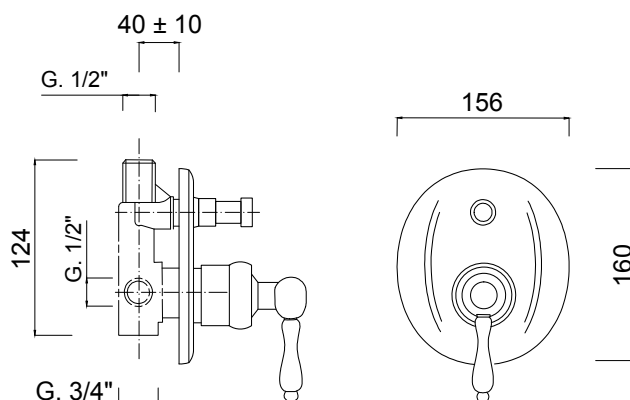

HERMITAGE - HERMITAGE CRYSTAL

4413

Cartuccia ceramica
Ceramic cartridge

3022

Deviatore 3 vie - 1 entrata 2 uscite
3-way diverter - 1 inlet 2 outlets

Monocomando doccia incasso con deviatore

Shower built-in single-lever mixer with diverter.

Mitigeur pour douche à encaissement avec inverseur.

Unterputz- Duscheneinhebelmischer mit Umstellung.

Monomando ducha para empotrar con desviador.

Однорычажный встроенный смеситель для душа с дивертером

Articolo	Note	CROMO	BR	O
4413		√	√	√
4413L	L	√	√	√
4413CE	CE	√	√	√
4413/S	S	√	√	√