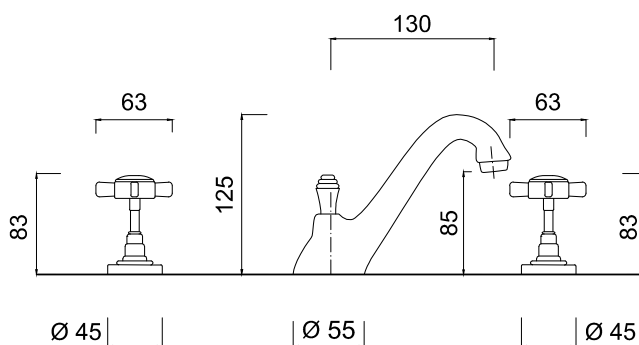

KENSINGTON

3712A

Vitone dischi ceramici, rotazione 90°
Ceramic discs headwork, 90° rotation

0132K

Batteria lavabo 3 fori, scarico 1"1/4

3-hole wash-basin set, 1"1/4 pop-up waste.

Mélangeur lavabo à trois trous, vidage automatique 1"1/4.

Waschtisch-Dreilochbatterie, Ablaufgarnitur 1"1/4.

Bateria lavabo con 3 agujeros, tapón accionado por varilla 1"1/4.

Комплект для раковины на 3 отверстия, донный клапан 1"1/4

Articolo	Note	CROMO	BR	O	
3712A		√	√	√	