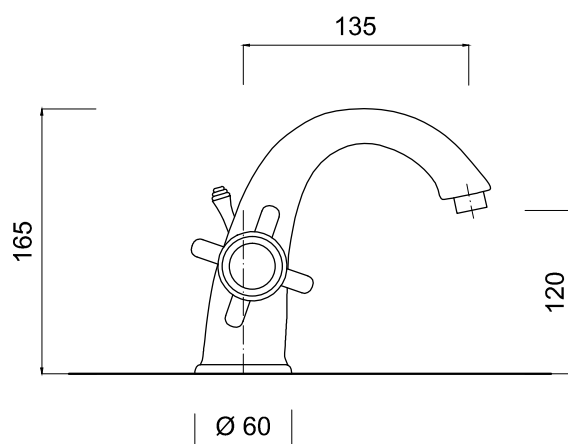

KENSINGTON

SA3761

Vitone dischi ceramici, rotazione 90°
Ceramic discs headwork, 90° rotation

0132K

Monoforo lavabo, scarico 1"1/4 (con flessibile).

Wash-basin set, 1"1/4 pop-up waste (with flexibles).

Mélangeur lavabo monotrou, vidage 1"1/4 (avec flexibles).

Waschtischarmatur, Ablaufgarnitur 1"1/4 (inkl. Anschlussschläuche).

Bimando lavabo, desagüe automatico 1"1/4 (con flex.).

Комплект для раковины, донный клапан 1"1/4 (с гибкими шлангами)

Articolo	Note	CROMO	BR	O	
SA3761		√	√	√	