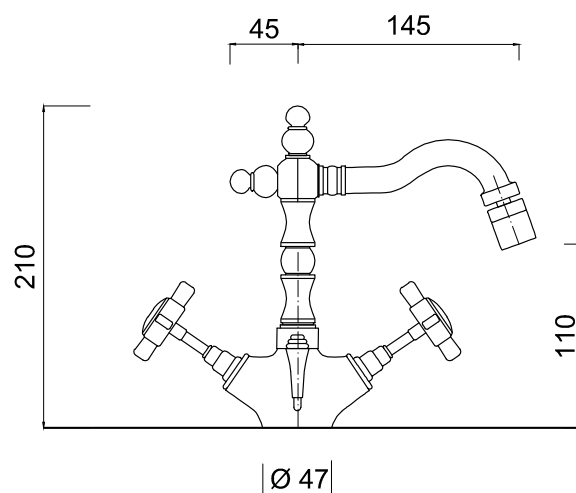

KENSINGTON

S3758A

Vifone dischi ceramici, rotazione 90°
Ceramic discs headwork, 90° rotation

0132K

Monoforo bidet, bocca girevole, scarico 1"1/4 (con flessibile)

Bidet unit, swivel spout, 1"1/4 pop-up waste (with flexible).

Mélangeur monotrou bidet, bec mobile, vidage automatique 1"1/4 (avec flex.)

Bidet-Einlochbatterie, Rohrauslauf, Ablaufgarnitur 1"1/4 (mit flexiblen Anschlusschläuchen).

Monobloque bidet, caño giratorio, tapón accionado por varilla 1"1/4 (con flexible).

Смеситель для биде, поворотный излив, донный клапан 1"1/4 (гибкая подводка).

Articolo	Note	CROMO	BR	O	
S3758A		✓	✓	✓	

CROMO: Cromo / Chrome-Plated - **BR:** Bronzo / Bronze - **O:** Oro / Gold

Rubinetteria Giulini Giovanni srl