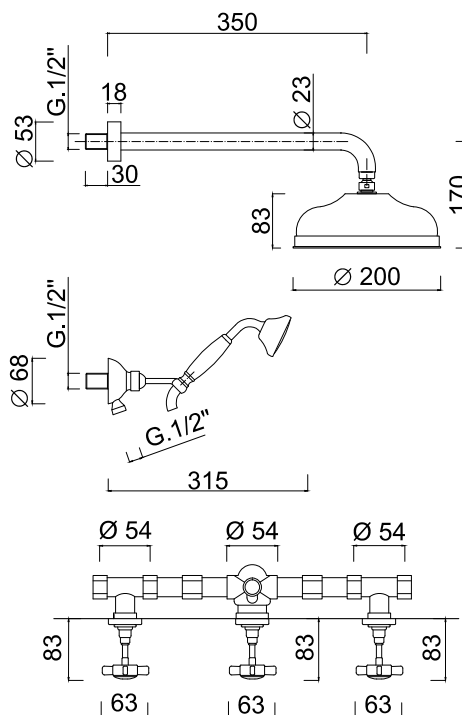

KENSINGTON

3715W2KS

Vitone dischi ceramici, rotazione 90°
Ceramic discs headwork, 90° rotation

Deviatore 4 vie-2 entrate 2 uscite
4-way diverter -2 inlets and 2 outlets

Soffione RETRO' Ø 200 mm
RETRO' showerhead, Ø mm.200

Set doccia incasso con deviatore 2 vie, soffione ottone, kit duplex incasso

Concealed shower taps with 2 ways diverter, brass shower head, built-in duplex shower kit

Mélangeur douche encastré avec inverseur à 2 voies, pomme de douche en laiton, ensemble de douche duplex à encaissement

Unterputz-Brausebatterie mit 2-Wege-Umstellung, Brausekopf in Messing, Einbau- Brauseset Duplex

Grupo ducha empotrar con desviador 2 salidas, rociador ducha en latón, conjunto ducha duplex para empotrar

Встроенные краны для душа с дивертером на 2 выхода, верхний душ из латуни, встроенный душевой набор "Duplex"

Articolo	Note	CROMO	BR	O
3715W2KS		✓	✓	✓

CROMO: Cromo / Chrome-Plated - BR: Bronzo / Bronze - O: Oro / Gold

Rubinetteria Giulini Giovanni srl

Via Salvo D'Acquisto, 22 - 28076 Poggio (No) Italy

Tel. +39 0322 97157 / Fax. +39 032297498 - Tel. Export +39 0322 97057 - www.giulini.it - info@giulini.it