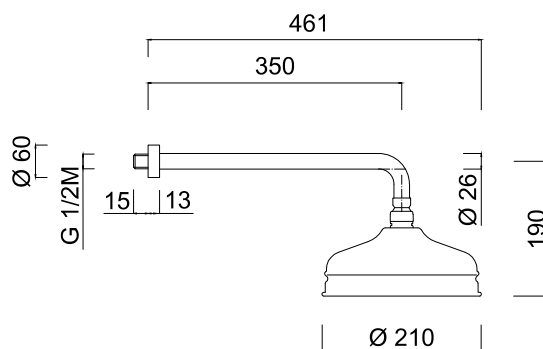

KENSINGTON

3715WB

Vitone dischi ceramici, rotazione 90°
Ceramic discs headwork, 90° rotation

Soffione RETRO[®] Ø 200 mm
RETRO[®] showerhead, Ø mm.200

Set doccia incasso, soffione in ottone

Concealed shower tap, brass shower head.

Mélangeur douche encastré, pomme de douche mural en laiton.

Unterputz-Brausebatterie mit Kopfbrause in Messing.

Grupo ducha empotrar con raciador en latón.

Встроенные краны для душа, верхний душ из латуни.