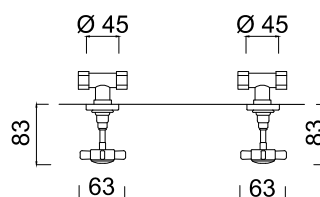

KENSINGTON

3715WB

Vitone dischi ceramici, rotazione 90°
Ceramic discs headwork, 90° rotation

Soffione RETRO[®] Ø 200 mm
RETRO[®] showerhead, Ø mm.200

Set doccia incasso, soffione in ottone

Concealed shower tap, brass shower head.

Mélangeur douche encastré, pomme de douche mural en laiton.

Unterputz-Brausebatterie mit Kopfbrause in Messing.

Grupo ducha empotrar con raciador en latón.

Встроенные краны для душа, верхний душ из латуни.

Articolo	Note	CROMO	BR	O	
3715WB		√	√	√	

CROMO: Cromo / Chrome-Plated - **BR:** Bronzo / Bronze - **O:** Oro / Gold

RubINETTERIA Giulini Giovanni srl

Via Salvo D'Acquisto, 22 - 28076 Poggio (No) Italy

Tel. +39 0322 97157 / Fax. +39 032297498 - Tel. Export +39 0322 97057 - www.giulini.it - info@giulini.it