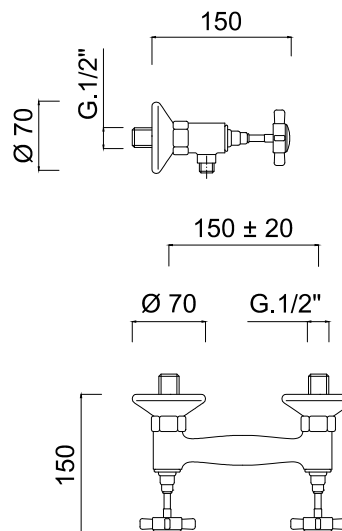

KENSINGTON

3707

Vitone dischi ceramici, rotazione 90°
Ceramic discs headwork, 90° rotation

0132K

Gruppo doccia esterno

External shower mixer.

Mitigeur extérieur de douche.

Aufputz- Brausebatterie.