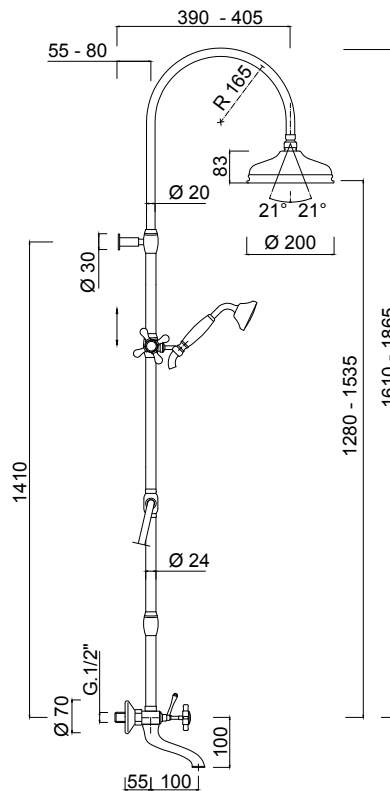

## 3700WC-S

Vitone dischi ceramici, rotazione 90°  
Ceramic discs headwork, 90° rotation

Soffione RETRO<sup>®</sup> Ø 200 mm  
RETRO<sup>®</sup> showerhead, Ø mm.200

Orientabile  
Swivelling

Telescopico  
Extendible