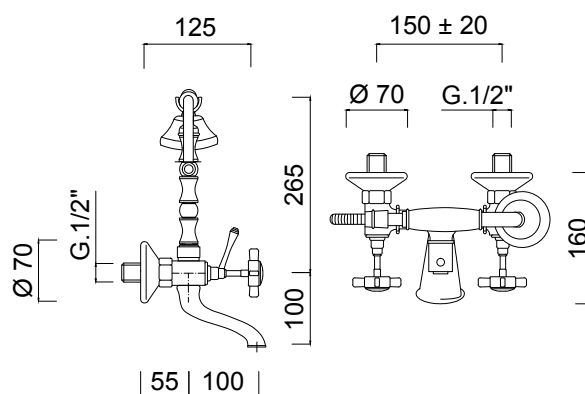

KENSINGTON

3700L

Vitone dischi ceramici, rotazione 90°
Ceramic discs headwork, 90° rotation

0132K

Gruppo vasca esterno con doccia.

External bathtub set with shower.

Mélangeur bain-douche extérieur avec douchette

Wannenbatterie mit Schlauch-Handbrause nu verstellbarem

Grupo bañera externo con ducha.

Внешний смеситель для ванны с душевой лейкой.

Articolo	Note	CROMO	BR	O	
3700L		✓	✓	✓	
3701L		✓	✓	✓	

CROMO: Cromo / Chrome-Plated - **BR:** Bronzo / Bronze - **O:** Oro / Gold