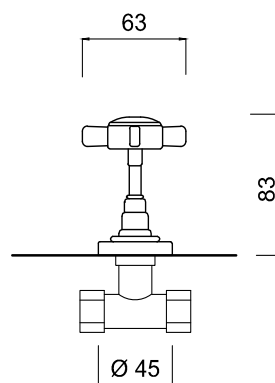

KENSINGTON

3716

Vitone dischi ceramici, rotazione 90°
Ceramic discs headwork, 90° rotation

0132K

Rubinetto incasso 1/2".

1/2" built-in tap.

Robinet à encaissement 1/2".

UP-Ventil 1/2".

Grifo para empotrar 1/2".

Вентиль встроенный 1/2".

Articolo	Note	CROMO	BR	O	
3716		√	√	√	

CROMO: Cromo / Chrome-Plated - **BR:** Bronzo / Bronze - **O:** Oro / Gold

Rubinetteria Giulini Giovanni srl

Via Salvo D'Acquisto, 22 - 28076 Poggio (No) Italy