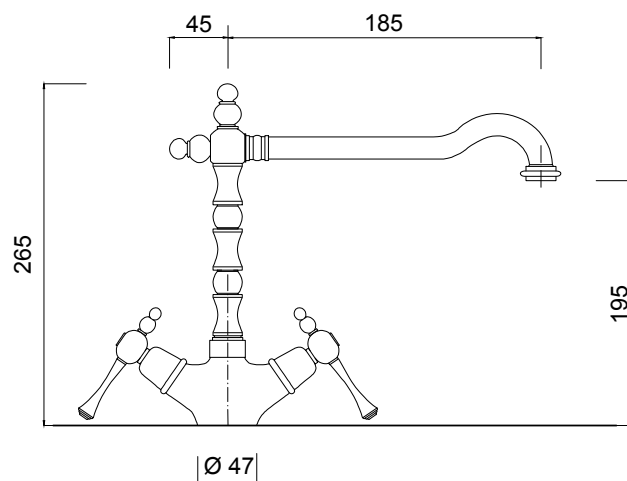

LONDRA

S7256A

Vitone dischi ceramici, rotazione 90°
Ceramic discs headwork, 90° rotation

0102

Monoforo lavabo, bocca orientabile, scarico 1"1/4 (con flessibile).

Wash-basin unit, swivel spout, 1"1/4 pop-up waste (with flexible).

Mélangeur monotrou lavabo, bec mobile, vidage automatique 1"1/4 (avec flex.)

Waschtisch-Einlochbatterie, Rohrauslauf, Ablaufgarnitur 1"1/4 (mit flexiblen Anschlussschläuchen).

Monobloque lavabo, caño giratorio, tapón accionado por varilla 1"1/4 (con flexible).

Смеситель для раковины, поворотный излив, донный клапан 1"1/4 (гибкая подводка).

Articolo	Note	CROMO	CR	BR	O
S7256A		√	√	√	√

CROMO: Cromo / Chrome-Plated - **CR:** Cromo-Oro / Chrome-Gold - **BR:** Bronzo / Bronze - **O:** Oro / Gold