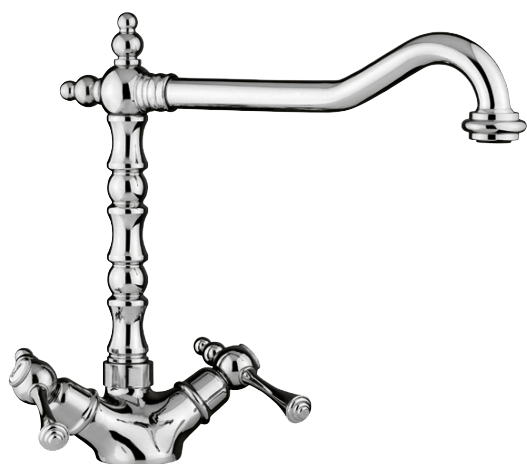

LONDRA

S7256A

Vitone dischi ceramici, rotazione 90°
Ceramic discs headwork, 90° rotation

0102

Monoforo lavabo, bocca orientabile, scarico 1"1/4 (con flessibile).

Wash-basin unit, swivel spout, 1"1/4 pop-up waste (with flexible).

Mélangeur monotrou lavabo, bec mobile, vidage automatique 1"1/4 (avec flex.)

Waschtisch-Einlochbatterie, Rohrauslauf, Ablaufgarnitur 1"1/4 (mit flexiblen Anschlussschläuchen).

Monobloque lavabo, caño giratorio, tapón accionado por varilla 1"1/4 (con flexible).

Смеситель для раковины, поворотный излив, донный клапан 1"1/4 (гибкая подводка).

Articolo	Note	CROMO	CR	BR	O
S7256A		√	√	√	√

CROMO: Cromo / Chrome-Plated - **CR:** Cromo-Oro / Chrome-Gold - **BR:** Bronzo / Bronze - **O:** Oro / Gold