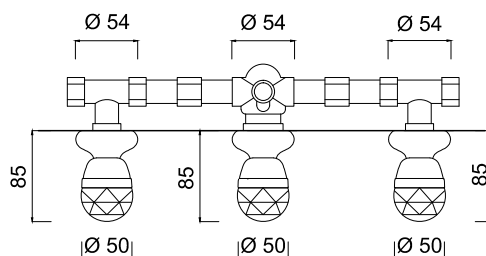

ODESSA CRYSTAL

3915W2/S

Vitone dischi ceramici, rotazione 90°
Ceramic discs headwork, 90° rotation

0132P

Deviatore 3 vie - 1 entrata 2 uscite
3-way diverter - 1 inlet 2 outlets

Rubinetti incasso doccia e deviatore 2 uscite.

Concealed shower taps and 2 outlets diverter.

Mélangeur douche encastré et inverseur 2 sorties.

Unterputz-Brausebatterie mit 2-Ausgänge Umstellung.

Grupo ducha empotrar y desviador 2 salidas.

Встроенные краны для душа и дивертер на 2 выхода

Articolo	Note	CROMO	BR	O	
3915W2/S		✓	✓	✓	

CROMO: Cromo / Chrome-Plated - BR: Bronzo / Bronze - O: Oro / Gold

Rubinetteria Giulini Giovanni srl

Via Salvo D'Acquisto, 22 - 28076 Poggio (No) Italy

Tel. +39 0322 97157 / Fax. +39 032297498 - Tel. Export +39 0322 97057 - www.giulini.it - info@giulini.it