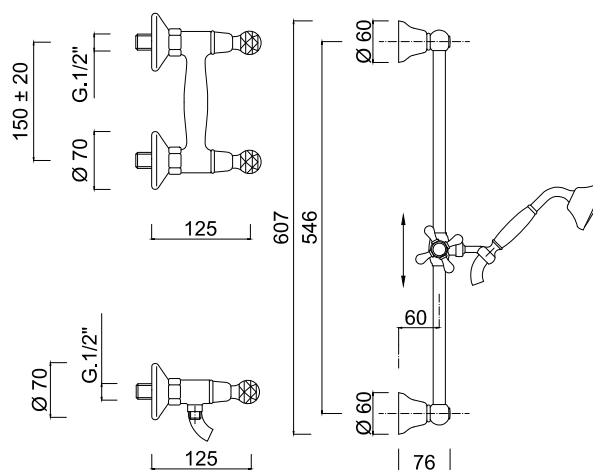

ODESSA CRYSTAL

3907WS/S

Vitone dischi ceramici, rotazione 90°
Ceramic discs headwork, 90° rotation

0132P

Gruppo doccia esterno con saliscendi e doccia

External shower mixer with sliding rail set.

Mitigeur extérieur de douche avec barre coulissante et ensemble de douche.

Aufputz-Brausebatterie mit Brausestange und Brauseset.

Grupo ducha externo con conjunto ducha y barra deslizante

Смеситель для душа внешнего монтажа с комплектом штанги для душа.

Articolo	Note	CROMO	BR	O	
3907WS/S		✓	✓	✓	