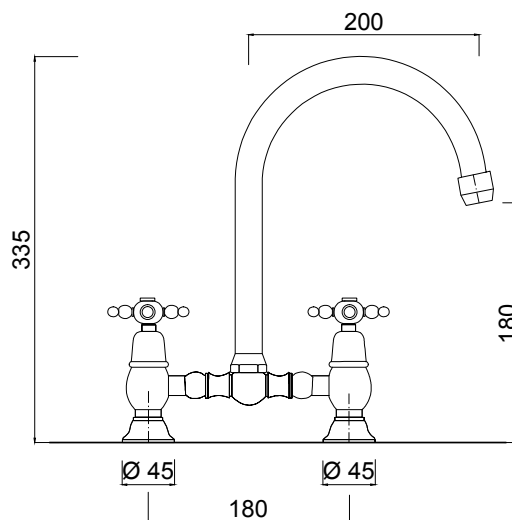

PARIGI

7337P

Vitone dischi ceramici, rotazione 90°
Ceramic discs headwork, 90° rotation

Senza scarico
Without pop-up waste

0102

Gruppo lavabo 2 fori, bocca girevole, senza scarico.

2-hole wash-basin set, swivel spout, without pop-up waste.

Mélangeur lavabo 2 trous, bec orientable, sans vidage.

2-Loch Waschtischbatterie mit Schwenkauslauf, ohne Ablaufgarnitur.

Витандо lavabo 2 agujeros, caño orientable, sin desagüe automático.

Комплект для раковины на 2 отверстия, поворотный излив, без донного клапана