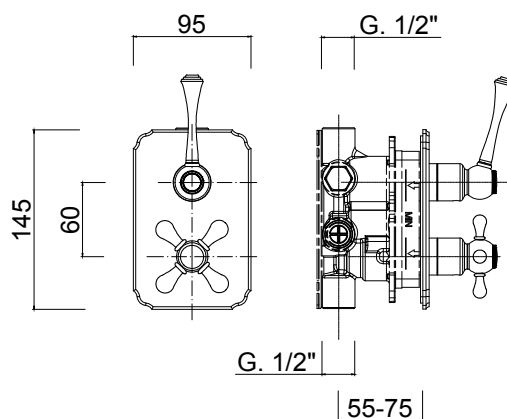

PARIGI

8283-LN

T_{38°} Termostatico
Thermostatic

Deviatore 4 vie-1 entrate 3 uscite
4-way diverter - 1 inlet and 3 outlets

G-BOX Box incasso
Built-in box

Termostatico incasso 3 uscite, box incasso.

Built-in thermostatic mixer with 3 outlets, built-in box.

Mitigeur thermostatique douche à encastrer avec 3 sorties, box d'encastrement.

UP-Thermostat mit 3-Wege-Umstellung, inkl. Box.

Termostática empotrada 3 salidas, box empotrado incluido.

Встраиваемый термостатический смеситель с 3 выходами, встраиваемый бокс