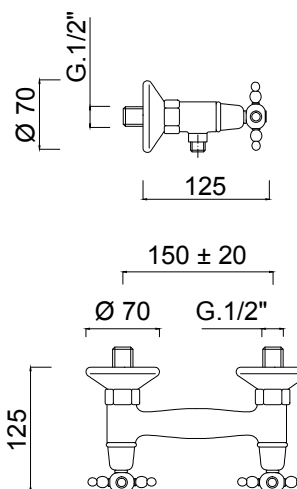

PARIGI

7307

Vifone dischi ceramici, rotazione 90°
Ceramic discs headwork, 90° rotation

0102

Gruppo doccia esterno

External shower mixer.

Mitigeur extérieur de douche.

Aufputz- Brausebatterie.