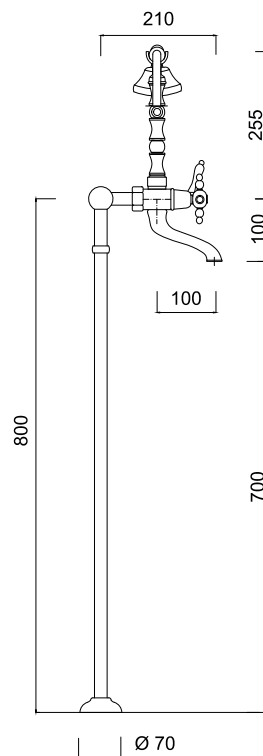

PARIGI

7300CT

Vitone dischi ceramici, rotazione 90°
Ceramic discs headwork, 90° rotation

0102

Gruppo vasca esterno con doccia con colonne a pavimento.

External bathtub set with floor pillar legs, flexible hose and hand shower.

Внешний смеситель для ванны на опорных ножках для напольной установки с душевой лейкой.

Articolo	Note	CROMO	CR	BR	O
7300CT		√	√	√	√

CROMO: Cromo / Chrome-Plated - **CR:** Cromo-Oro / Chrome-Gold - **BR:** Bronzo / Bronze - **O:** Oro / Gold