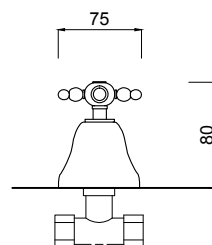

# PARIGI

7316

Vitone dischi ceramici, rotazione 90°  
Ceramic discs headwork, 90° rotation

0101

**Rubinetto incasso 1/2".**

*1/2" built-in tap.*

*Robinet à encaissement 1/2".*

*UP-Ventil 1/2".*

*Grifo para empotrar 1/2".*

*Вентиль встроенный 1/2".*

Articolo	Note	CROMO	CR	BR	O
7316		√	√	√	√

**CROMO:** Cromo / Chrome-Plated - **CR:** Cromo-Oro / Chrome-Gold - **BR:** Bronzo / Bronze - **O:** Oro / Gold