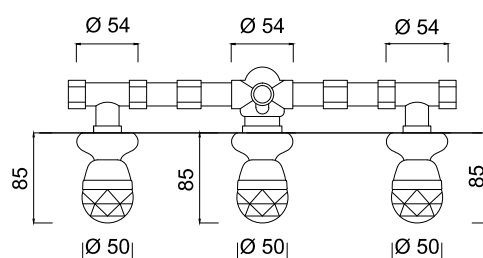

PERSIA CRYSTAL - PERSIA

3815W2/S

Vitone dischi ceramici, rotazione 90°
Ceramic discs headwork, 90° rotation

Deviatore 3 vie - 1 entrata 2 uscite
3-way diverter - 1 inlet 2 outlets

Rubinetti incasso doccia e deviatore 2 uscite.

Concealed shower taps and 2 outlets diverter.

Mélangeur douche encastré et inverseur 2 sorties.

Unterputz-Brausebatterie mit 2-Ausgänge Umstellung.

Grupo ducha empotrar y desviador 2 salidas.

Встроенные краны для душа и дивертер на 2 выхода.

Articolo	Note	CROMO	CR	O	
3815W2/S		√	√	√	
3815W2	P	√	√	√	

CROMO: Cromo / Chrome-Plated - **CR:** Cromo-Oro / Chrome-Gold - **O:** Oro / Gold
P: Maniglia Persia senza crystal / Persia Handle Without Crystal

Rubinetteria Giulini Giovanni srl

Via Salvo D'Acquisto, 22 - 28076 Poggio (No) Italy

Tel. +39 0322 97157 / Fax. +39 032297498 - Tel. Export +39 0322 97057 - www.giulini.it - info@giulini.it