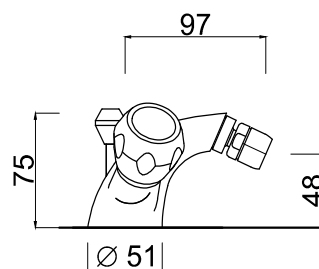

700

A757

Vifone tradizionale
Non-ceramic standard headwork

Monoblocco bidet saltarello 1" attacco 1"1/4.

Bidet unit with 1" pop-up waste, 1"1/4 connection.

Mélangeur monotrou bidet avec vidage automatique 1" - fixation 1"1/4

Bidet-Einlochbatterie mit Ablaufgarnitur 1" Anschluss 1"1/4

Monobloque bidet tapón accionado por varilla 1" acometida 1"1/4.

Смеситель для биде с донным клапаном 1"1/4 (гибкая подводка).

| Articolo | Note | CROMO | | | |
|----------|------|-------|--|--|--|
| A757 | ORTA | ✓ | | | |
| A757G | G | ✓ | | | |

CROMO: Cromo / Chrome-Plated

G: Maniglia Minerva Mini / Minerva Mini Handle - **LC:** Leva Clinica / Clinic Lever

Rubinetteria Giulini Giovanni srl

Via Salvo D'Acquisto, 22 - 28076 Poggio (No) Italy

Tel. +39 0322 97157 / Fax. +39 032297498 - Tel. Export +39 0322 97057 - www.giulini.it - info@giulini.it