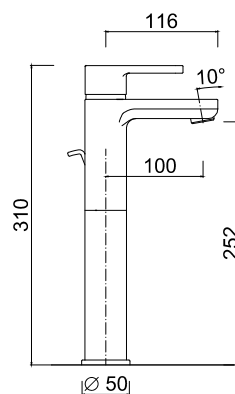

# CORNER

6811/SC

Cartuccia ceramica  
Ceramic cartridge

3022C

Senza scarico  
Without pop-up waste

**Monocomando lavabo con prolunga, senza scarico (con flessibile).**

*Wash-basin mixer with extension, without pop-up waste (with flexibles).*

*Mitigeur lavabo rehaussé, sans vidage (avec flexibles).*

*Hoher Einhebel-Waschtischmischer, ohne Ablaufgarnitur (inkl. Anschlussschläuche).*

*Monomando lavabo alto, sin desagüe automático (con flex.).*