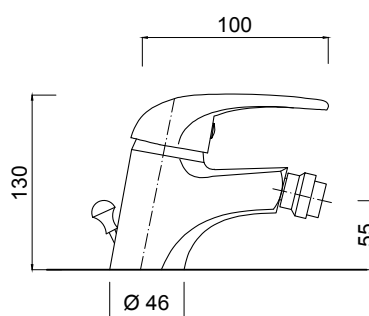

GIADA - GIADALUX

2207A

Cartuccia ceramica
Ceramic cartridge

Monocomando bidet, scarico 1"1/4 (con flessibile).

Bidet single-lever mixer, 1"1/4 pop-up waste (with flexible).

Mitigeur bidet avec vidage 1"1/4 (avec flexible).

Einhand-Bidetbatterie mit Ablaufgarnitur 1"1/4 (mit flexiblen Anschlusschläuchen).

Monomando bidet, tapón accionado por varilla 1"1/4 (con flexible).

Однорычажный смеситель для биде, донный клапан 1"1/4 (гибкая подводка).