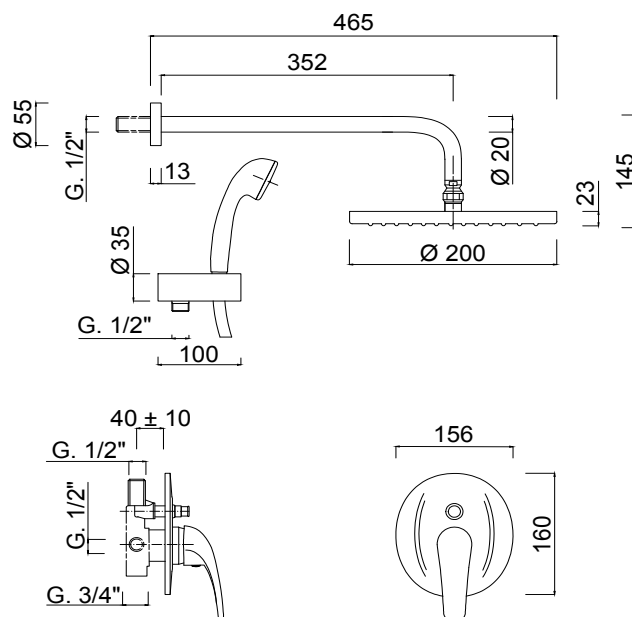

## 2211KB

Cartuccia ceramica  
Ceramic cartridge

Deviatore 3 vie - 1 entrata 2 uscite  
3-way diverter - 1 inlet 2 outlets

Soffione tondo D.200 mm  
Round showerhead Ø 200 mm

Sistema anticalcare  
Anti-scale system

### Set doccia incasso monocomando con deviatore, soffione Abs kit duplex incasso

Shower built-in single-lever mixer with diverter, Abs shower head, built-in duplex shower kit

Mitigeur pour douche à encaissement avec inverseur, pomme de douche en Abs ensemble de douche duplex à encaissement

Unterputz- Duscheneinhebelmischer mit Umstellung, Brausekopf in Abs Einbau- Brauseset Duplex

Monomando ducha para empotrar con desviador, rociador ducha en Abs, conjunto ducha duplex para empotrar

Однорычажный встроенный смеситель для душа с дивертером, верхний душ из ABS, встроенный душевой набор "Duplex"

Articolo	Note	CROMO			
2211KB		✓			
2111KB	GLUX	✓			

**CROMO:** Cromo / Chrome-Plated

**GLUX:** Leva Giadalux / Giadalux Handle - **LC:** Leva Clinica / Clinic Lever

**Rubinetteria Giulini Giovanni srl**