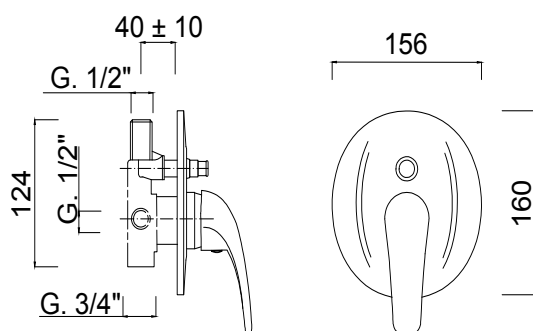

GOLDENLUX - GOLDENSTAR

0404

Cartuccia ceramica
Ceramic cartridge

3021

Deviatore 3 vie - 1 entrata 2 uscite
3-way diverter - 1 inlet 2 outlets

Monocomando doccia incasso con deviatore.

Shower built-in single-lever mixer with diverter.

Mitigeur pour douche à encaissement avec inverseur.

Unterputz- Duscheneinhebelmischer mit Umstellung.

Monomando ducha para empotrar con desviador.

Однорычажный встроенный смеситель для душа с дивертером.

Articolo	Note	CROMO			
0404		✓			
0404M	M	✓			
1004	GSTAR	✓			

CROMO: Cromo / Chrome-Plated

M: Leva Mery / Mery Handle - **LC:** Leva clinica / Clinic Lever - **GSTAR:** Leva Goldenstar / Goldenstar Handle