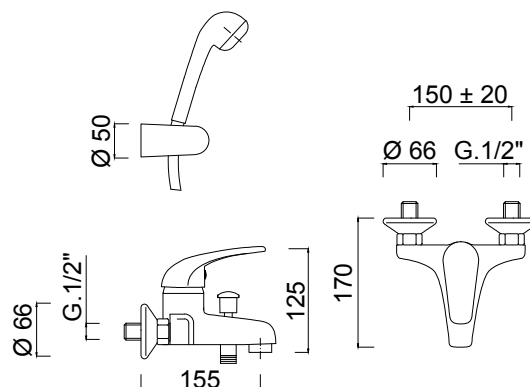

GOLDENLUX - GOLDENSTAR

0401

Cartuccia ceramica
Ceramic cartridge

Monocomando vasca esterno con set doccia duplex.

External bathtub single-lever mixer with duplex shower kit.

Mitigeur bain/douche extérieur avec ensemble de douche duplex.

Aufputz- Einhebelmischer für die Badewanne mit Brauseset Duplex.

Monomando bañera externo con conjunto de ducha duplex.

Однорычажный смеситель внешнего монтажа для ванны с душевым набором "Duplex"

Articolo	Note	CROMO			
0401		✓			
0401M	M	✓			
1001	GSTAR	✓			

CROMO: Cromo / Chrome-Plated

M: Leva Mery / Mery Handle - **LC:** Leva clinica / Clinic Lever - **GSTAR:** Leva Goldenstar / Goldenstar Handle

Rubinetteria Giulini Giovanni srl

Via Salvo D'Acquisto, 22 - 28076 Pogno (No) Italy

Tel. +39 0322 97157 / Fax. +39 032297498 - Tel. Export +39 0322 97057 - www.giulini.it - info@giulini.it