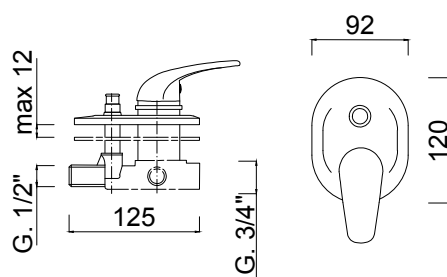

GOLDENLUX - GOLDENSTAR

0460

Cartuccia ceramica
Ceramic cartridge

Centrale con deviatore per bordo vasca.

Deck-mounted mixer with diverter

Mitigeur bain/douche à encastrer avec inverseur.

Up-Wannenrandmischer mit Umstellung

Monomando bañera de repisa con desviador.

Смеситель с девиатором на борту ванны

| Articolo | Note | CROMO | | | |
|----------|-------|-------|--|--|--|
| 0460 | | ✓ | | | |
| 0460M | M | ✓ | | | |
| 1060 | GSTAR | ✓ | | | |