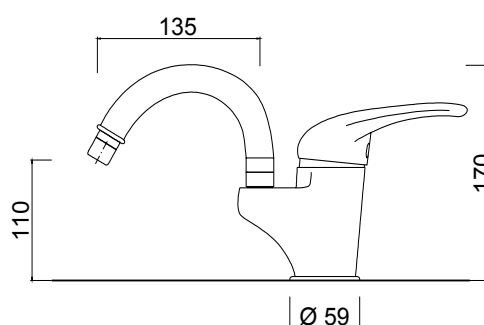

INFINITO - SPAZIO

8529A

Cartuccia ceramica
Ceramic cartridge

3021

Monocomando bidet, bocca girevole, scarico 1"1/4 lusso (con flessibile)

Bidet mixer, swivel spout, 1"1/4 pop-up waste (with flexible).

Mitigeur bidet, bec mobile, vidage automatique 1"1/4 (avec flex.).

Bidet-Einhebelmischer, Rohrauslauf schwenkbarer, 1"1/4

Zugknopfablaufgarnitur (mit flexiblen Anschlussschläuchen).

Monomando bidet, caño giratorio, tapón accionado por varilla 1"1/4 (con flex.).

Смеситель для биде, поворотный излив, донный клапан 1"1/4 (гибкая подводка).

Articolo	Note	CROMO			
8529A		✓			
8629A	SPAZIO	✓			

CROMO: Cromo / Chrome-Plated

Rubinetteria Giulini Giovanni srl

Via Salvo D'Acquisto, 22 - 28076 Poggio (No) Italy

Tel. +39 0322 97157 / Fax. +39 032297498 - Tel. Export +39 0322 97057 - www.giulini.it - info@giulini.it